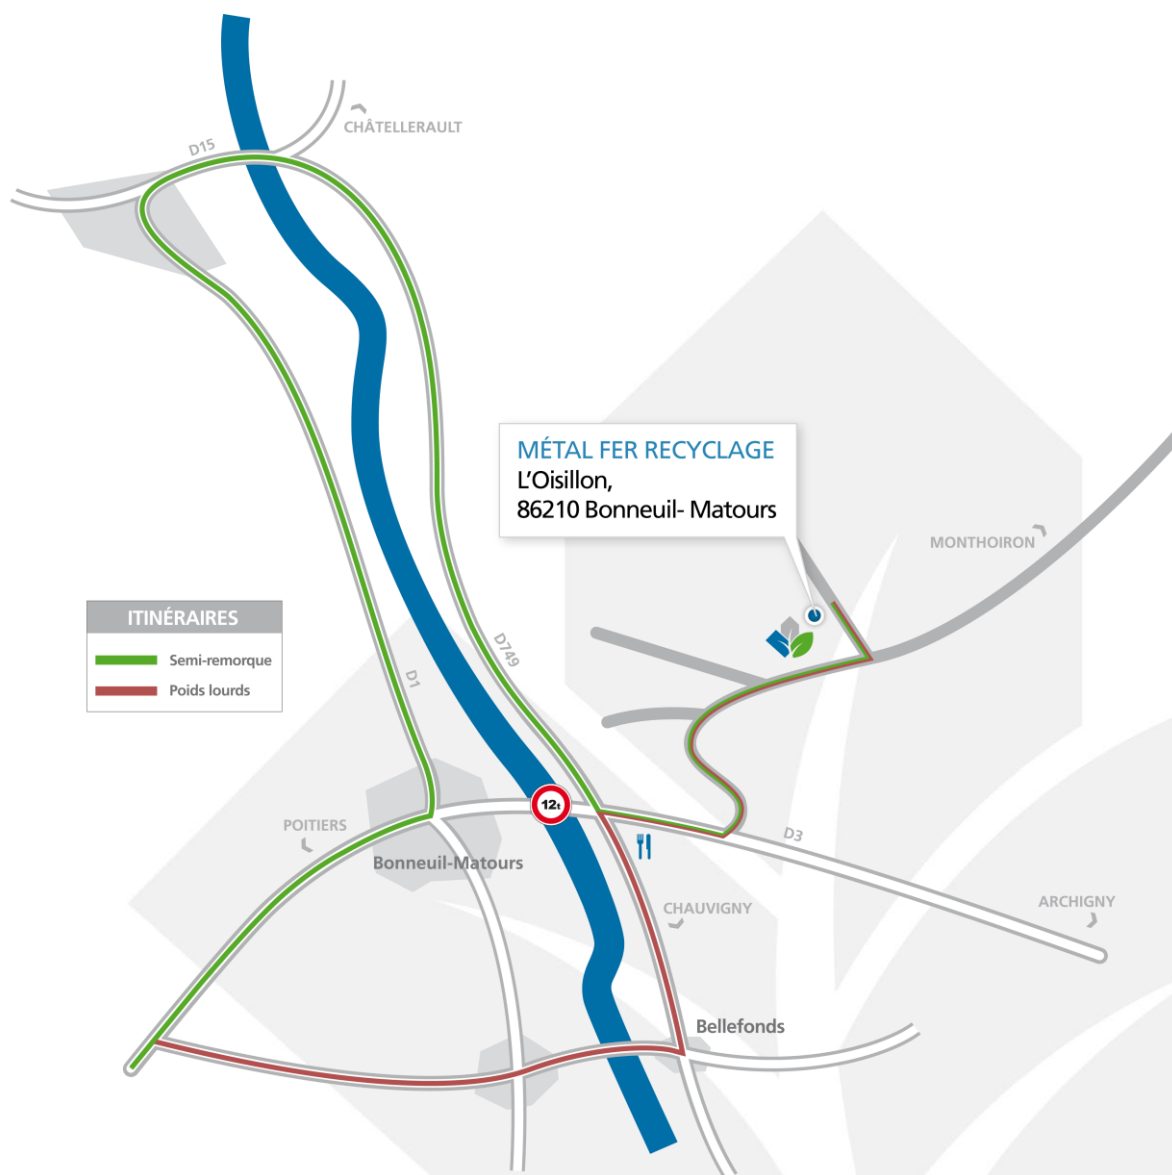

## PLAN D'ACCES SEMI-REMORQUES / POIDS LOURDS

**Nos horaires d'ouverture :**

**Du lundi au vendredi : 8h-12h / 13h30-18h**

**Le samedi : 8h-12h / 14h-17h**